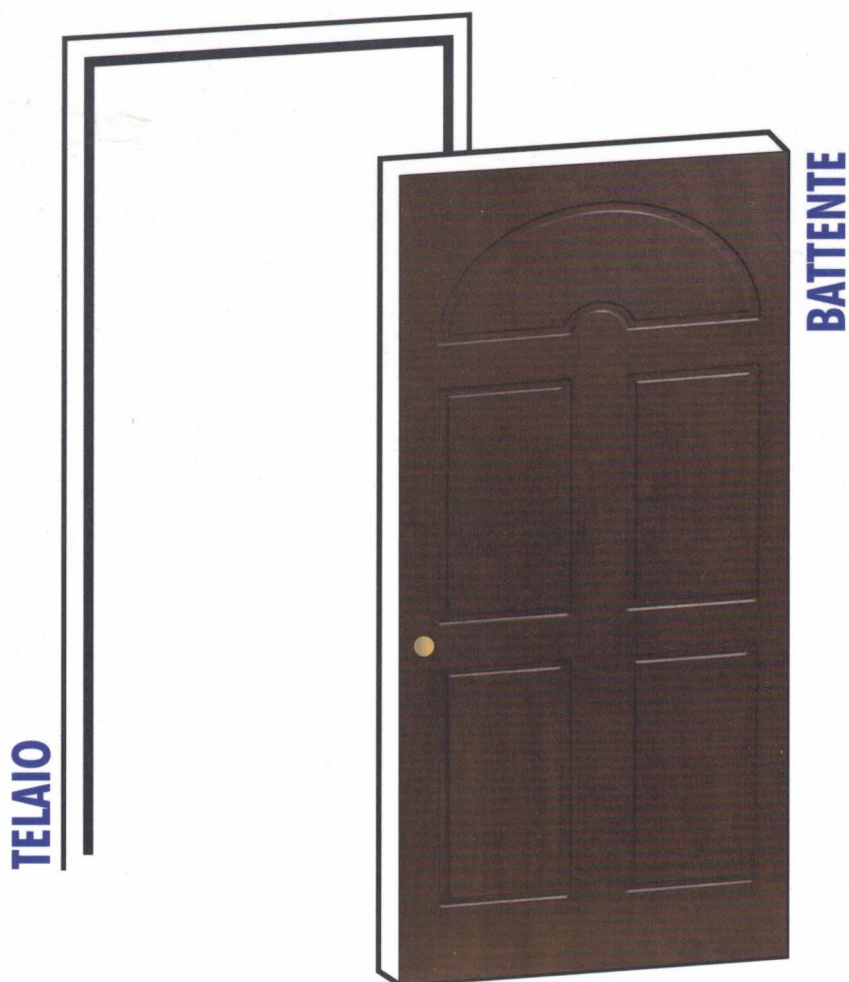

METALSUD

PRODOTTORE E IMPORTATORE ESCLUSIVO

Porte blindate

 **METALSUD**

Sezioni

LUCE UTILE	ALTEZZA	INGOMBRO MAX	MURO GREZZO
830 mm	2100 mm	970 x 2170 mm	1000 x 2200 mm
890 mm	2100 mm	1030 x 2170 mm	1060 x 2200 mm

Rivestimenti **MASSELLO**

Caravaggio

Diamante

Milano

Platone

Raffaello

Rivestimenti **PANTOGRAFATI**

Dolomite