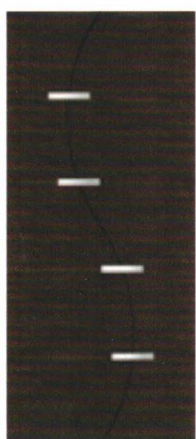

Rivestimenti **PANTOGRAFATI**

Dolomite