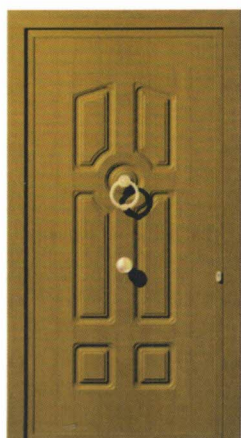

METALSUD

PRODOTTORE E IMPORTATORE ESCLUSIVO

Porte blindate

 **METALSUD**

Sezioni

LUCE UTILE	ALTEZZA	INGOMBRO MAX	MURO GREZZO
830 mm	2100 mm	970 x 2170 mm	1000 x 2200 mm
890 mm	2100 mm	1030 x 2170 mm	1060 x 2200 mm

Gate

Giunone

Zeus

Monaco

Smeraldo

Rivestimenti **ALLUMINIO**

1400

3501