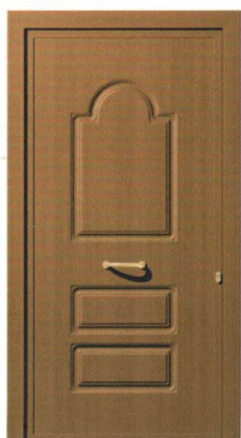

METALSUD

PRODOTTORE E IMPORTATORE ESCLUSIVO

Porte blindate

 **METALSUD**

Sezioni

LUCE UTILE	ALTEZZA	INGOMBRO MAX	MURO GREZZO
830 mm	2100 mm	970 x 2170 mm	1000 x 2200 mm
890 mm	2100 mm	1030 x 2170 mm	1060 x 2200 mm

Gate

Giunone

Zeus

Monaco

Smeraldo

Rivestimenti **ALLUMINIO**

1400

3501