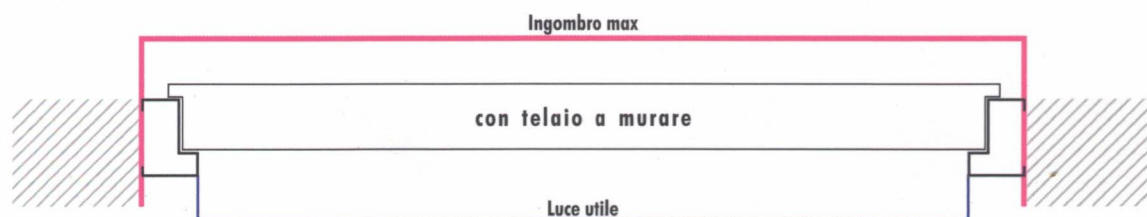

METALSUD

PRODOTTORE E IMPORTATORE ESCLUSIVO

Porte blindate

 **METALSUD**

Sezioni

LUCE UTILE	ALTEZZA	INGOMBRO MAX	MURO GREZZO
830 mm	2100 mm	970 x 2170 mm	1000 x 2200 mm
890 mm	2100 mm	1030 x 2170 mm	1060 x 2200 mm